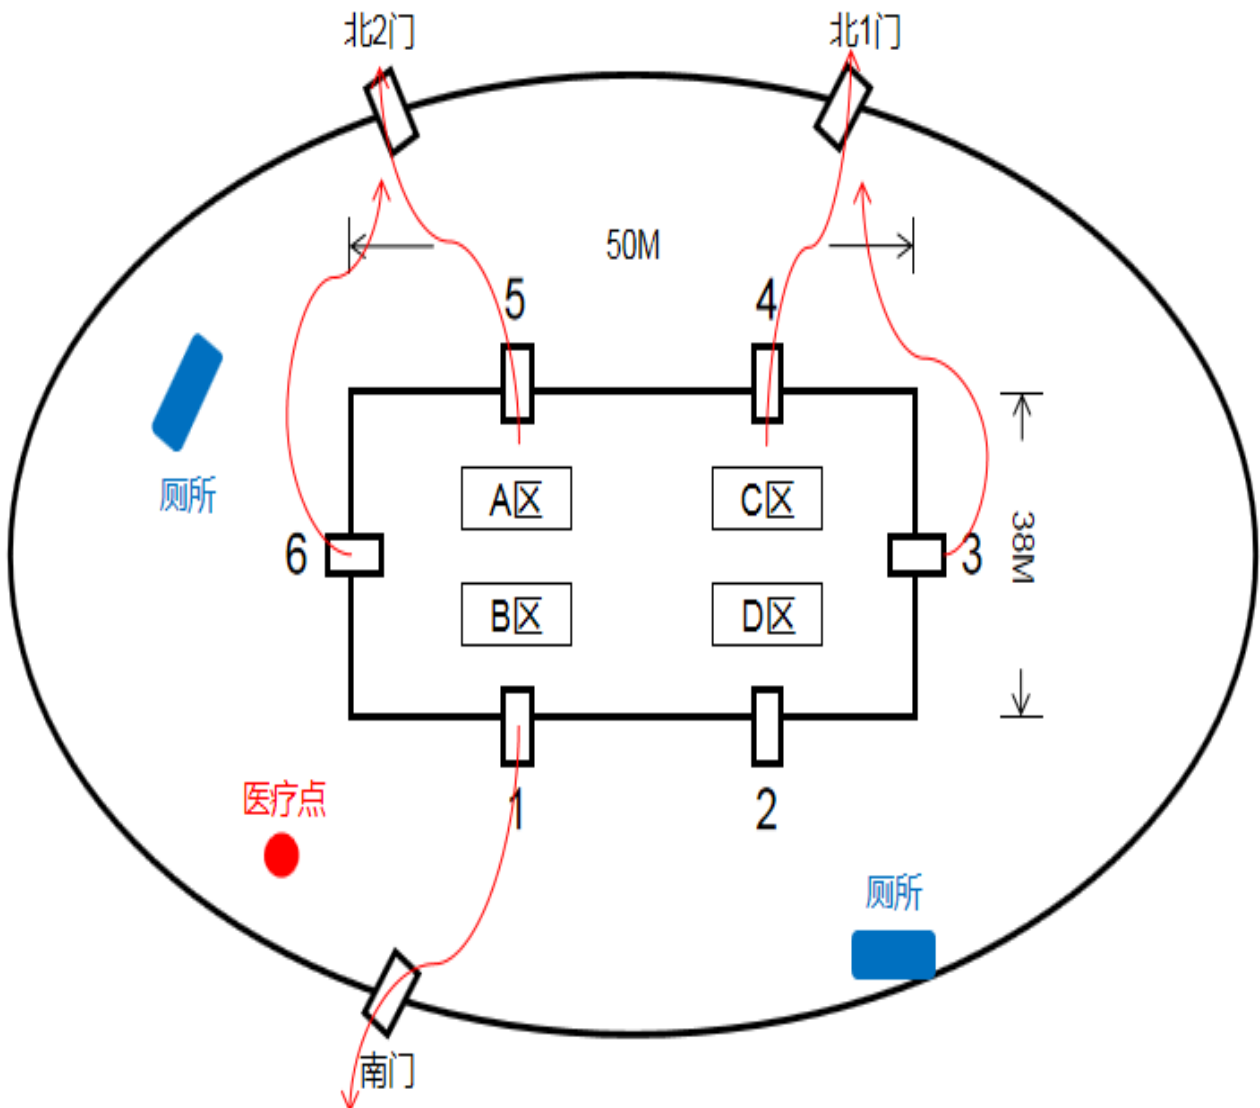

赛区分区与安全通道示意图

安全警示：

1. 请所有人员严格遵守赛场秩序，听从工作人员指挥。
2. 禁止任何人携带易燃易爆品入场。场内严禁吸烟。
3. 请当心、爱惜电气设施，避免引发险情。
4. 若遇消防险情，请立即中止比赛，有序撤离赛场。
5. 特殊情况请向工作人员报告，以便妥善处置。
6. 下图为本赛场空间格局，请遵循引导。