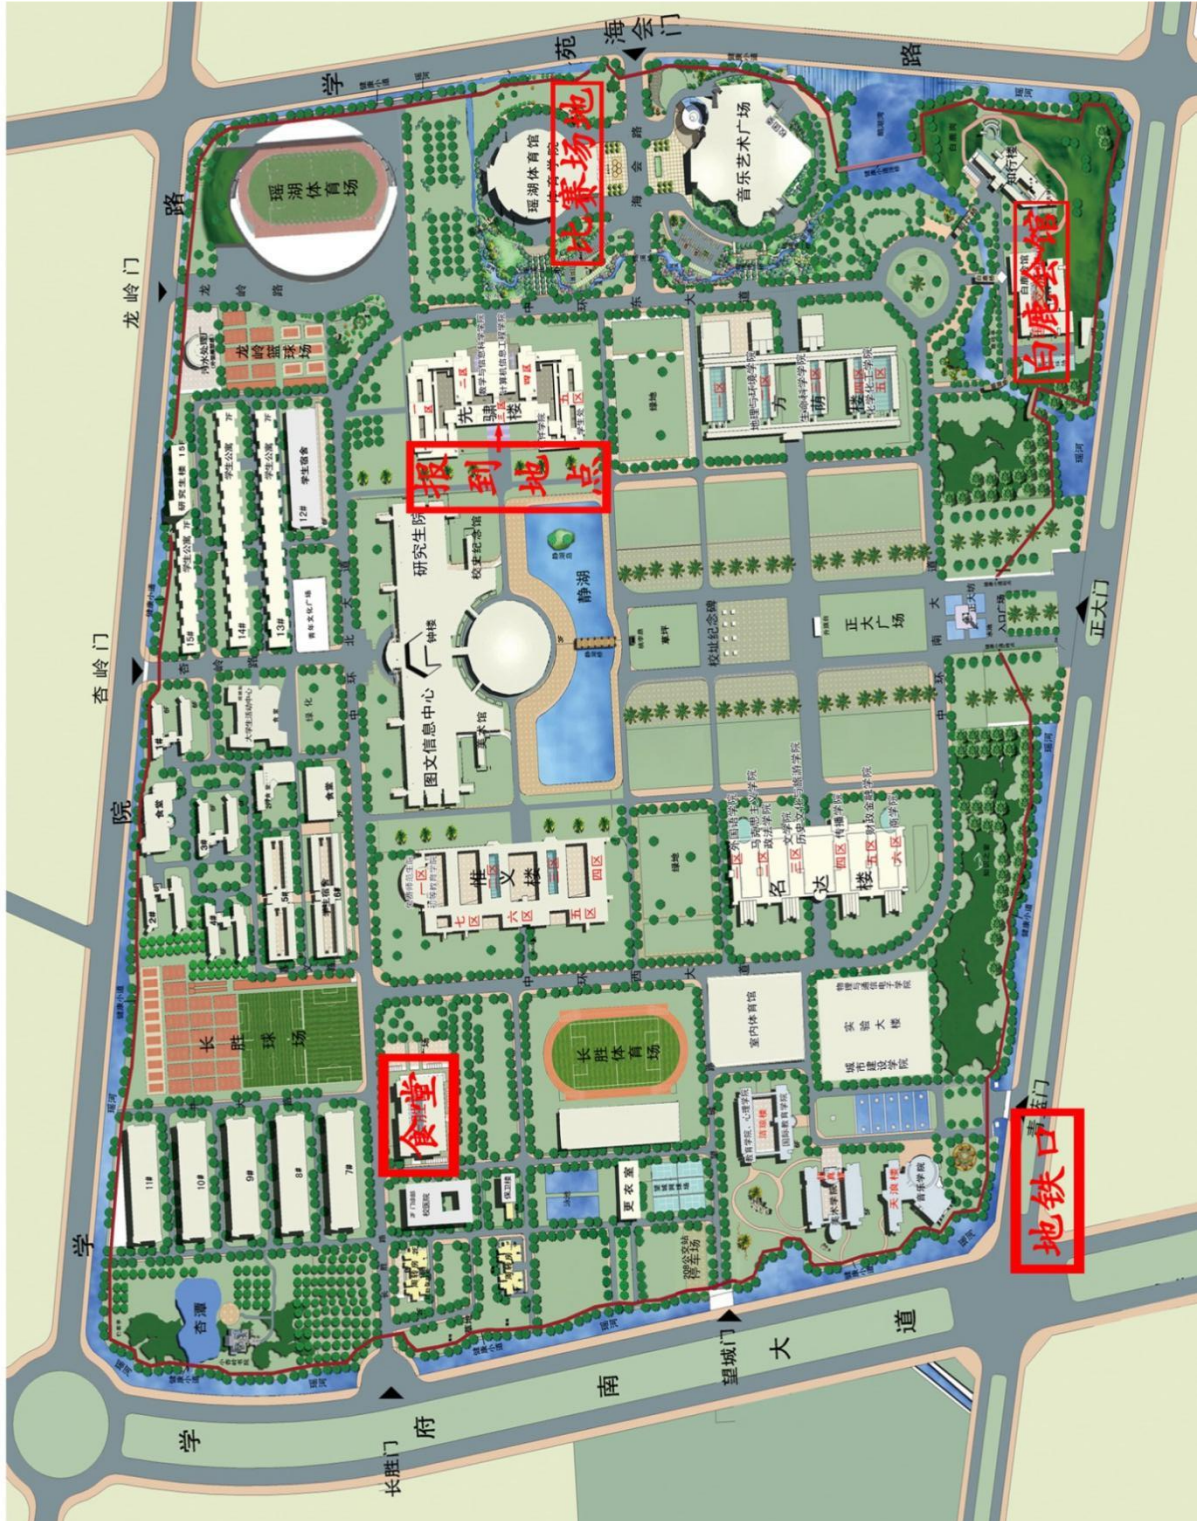

赛区分区与安全通道示意图

安全警示：

1. 请所有人员严格遵守赛场秩序，听从工作人员指挥。
2. 禁止任何人携带易燃易爆品入场。场内严禁吸烟。
3. 请当心、爱惜电气设施，避免引发险情。
4. 若遇消防险情，请立即中止比赛，有序撤离赛场。
5. 特殊情况请向工作人员报告，以便妥善处置。
6. 下图为本赛场空间格局，请遵循引导。

校园地图

江西师范大学瑶湖校区平面图

通往江西师范大学瑶湖校区的交通路线

飞机 (南昌昌北机场-->江西师范大学瑶湖校区)